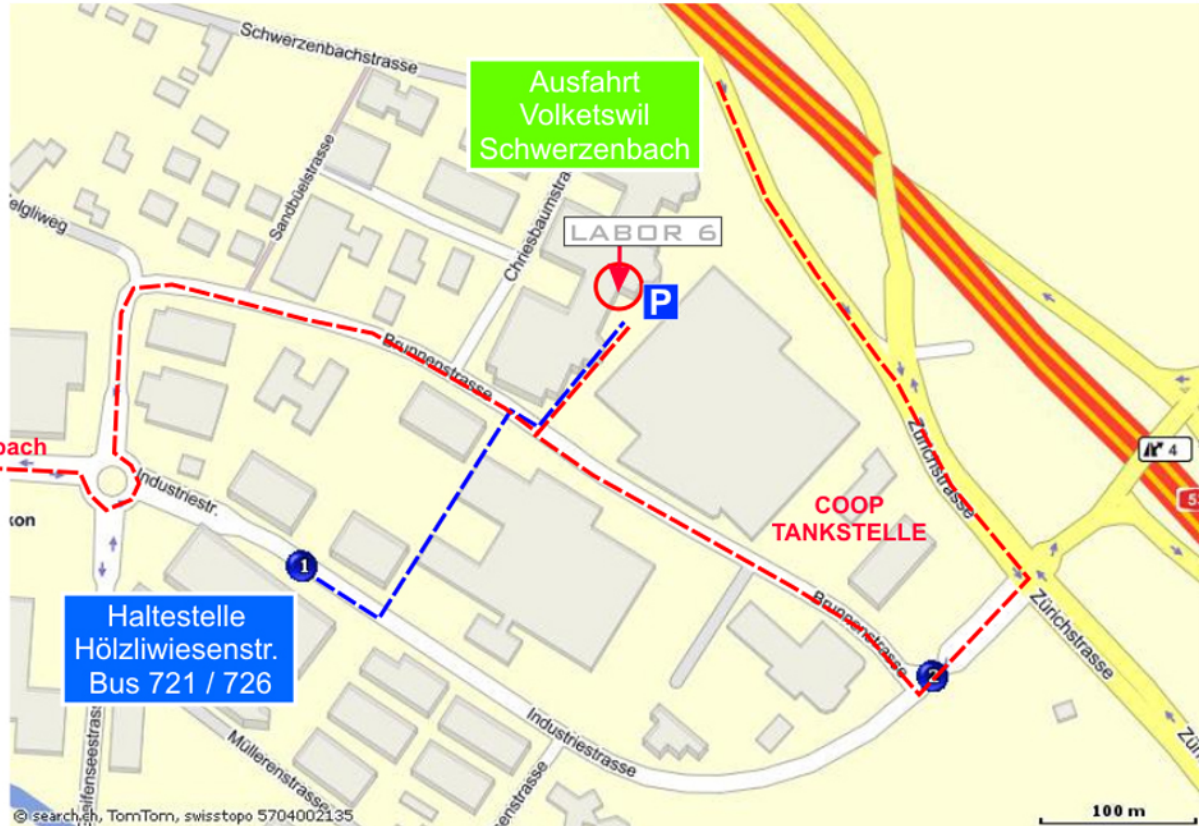

LABOR 6 / FOTSTUDIO

CHRIESBAUMSTRASSE 4

8604 VOLKETSWIL

EINGANG AUF DER RÜCKSEITE DES GEBÄUDES

ANFAHRT MIT AUTO

Über Oberlandautobahn / Ausfahrt Volketswil / Schwerzenbach
Bei Möbelhandwerkzentrum rechts in die Brunnenstrasse,
vor blauem Gewerbehaus (Chriesbaum) rechts / Eingang befindet sich
auf der Rückseite des Gebäudes Chriesbaumstrasse 4 / Parkplätze vor Studio

MIT ÖFFENTLICHEM VERKEHR

Ab Bahnhof Schwerzenbach mit Bus 721 oder 726
bis Haltestelle Hölzliwiesenstrasse / Fahrzeit ca 3-5 Min.
Fussweg zum Studio gem. Plan ca 3 Min.